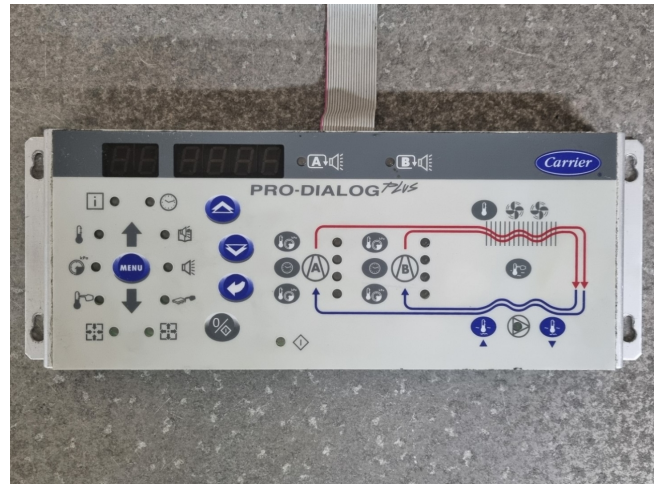

Carrier Pro-Dialog Plus 00PSG000072300

Specifications

Merk	Carrier
Type	Pro-Dialog Plus 00PSG000072300
Remarks	310x120x20 mm (LxWxH)
Stock	1

Description

Used Carrier Pro-Dialog Plus 00PSG000072300

Gebruikt Carrier Pro-Dialog Plus
SA00176 bord P/N 00PSG000072300.